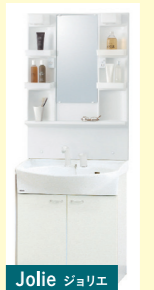

新生活の水廻りリフォームフェア

期間 **6/5(土) 30** 水 10:00-16:00

お得な
3点セット

Takara standard

毎日の家事を楽にしてくれる
高品位ホーロー!

Edal エーデル

- キッチン仕様 ●本体サイズ:1型2550
●60cmハイパーガラスコートガスコンロ
●アクリル人造大理石シンク

MINA ミーナ

- バス仕様 ●サイズ:1616(1坪タイプ)
●浴槽:高品位ホーロー
●パネルカラー(正面):デニムブルー

WIT ウィット

- 洗面化粧台仕様 ●本体サイズ:W750
●洗面ボウル:高品位ホーロー
●ミラー:1面鏡

アイトップ

主婦の声を反映した最先端の水廻り。
水や熱に強く、錆びにくいステンレスだから安心。

rakuera ラクエラ

- キッチン仕様 ●本体サイズ:1型2550
●60cmホーロートップガスコンロ
●ステンレスシンク

yuasis ユアシス

- バス仕様 ●サイズ:1616(1坪タイプ)
●浴槽:FRP
●パネルカラー(正面):グライドページ

FANCIO ファンシオ

- 洗面化粧台仕様 ●本体サイズ:W750
●大型洗面ボウル
●ミラー:1面鏡(直管LED)

TOCLAS

熱やキズにも強い人造大理石のバス・キッチン。
シンプルで美しく、お手入れしやすいのが魅力。

Bb ビービー

- キッチン仕様 ●本体サイズ:1型2550
●人造大理石カウンター&シンク
●ホーロートップコンロ

every エブリー

- バス仕様 ●サイズ:1616(1坪タイプ)
●浴槽:人造大理石「スターク」
●浴槽保温仕様・フロア断熱

Jolie ジョリエ

- 洗面化粧台仕様 ●本体サイズ:W750
●洗髪シャワー水栓
●ミラー:1面鏡(LED照明)

限定商品

Takara standard アイトップ TOCLAS

3つの人気メーカーから選べる **豪華3点セット**

フェア大特価